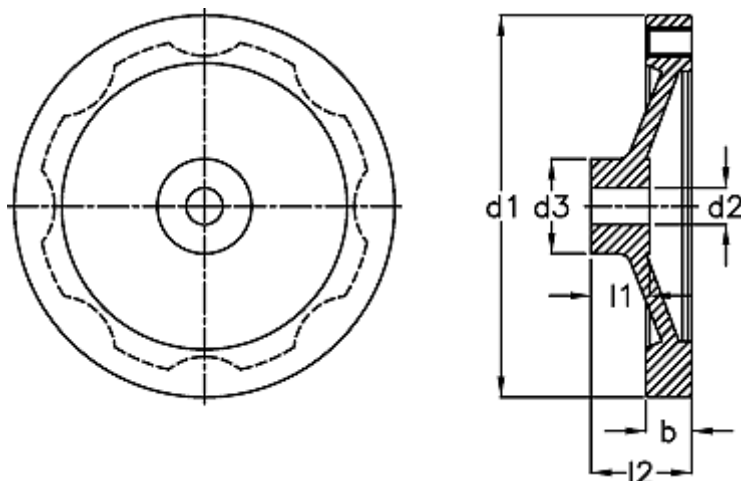

Article number: 20378307

Description: E+G Handwheel  
GN 323-140-K16-A

## Measures

b = 16.5

d1 = 140

d2 H7 = 16

d3 = 36

l1 = 19

l2 = 36